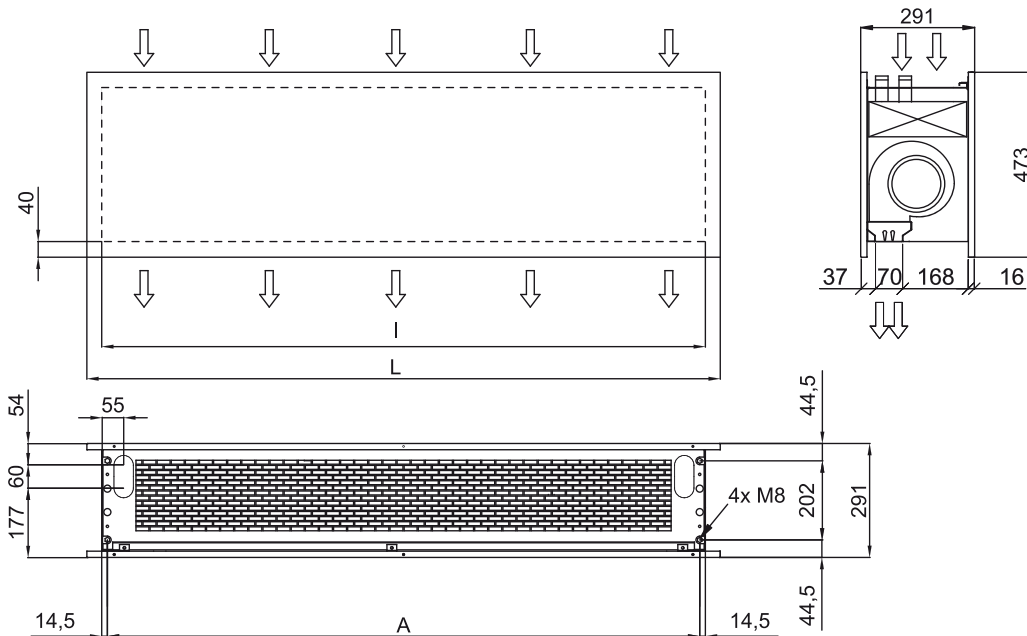

Specifiche

50Hz

| Modello | Portata d'aria nominale (m³/h) | Pompa di calore - DX | | |
|----------------------|--------------------------------|--|----------------------|-------------------------|
| | | Altezza di installazione consigliata (m) | Unità esterna 230Vx1 | Unità esterna 400Vx3 |
| ZEN ECG 1000 DX10-DA | 2190 | 3-4,2 | ERA 100 AV | ERA 100 AY 5/8" - 3/8" |
| ZEN ECG 1500 DX13-DA | 2920 | 3-4,2 | ERA 125 AV | ERA 125 AY 5/8" - 3/8" |
| ZEN ECG 1500 DX15-DA | 2920 | 3-4,2 | ERA 140 AV | ERA 140 AY 5/8" - 3/8" |
| ZEN ECG 2000 DX22-DA | 4380 | 3-4,2 | - | ERA 200 AYF 3/4" - 3/8" |
| ZEN ECG 2500 DX25-DA | 5110 | 3-4,2 | - | ERA 250 AYF 3/4" - 3/8" |
| ZEN ECG 2500 DX29-DA | 5110 | 3-4,2 | - | ERA 300 AYF 7/8" - 1/2" |
| ZEN ECG 3000 DX25-DA | 5840 | 3-4,2 | - | ERA 250 AYF - |
| ZEN ECG 3000 DX29-DA | 5840 | 3-4,2 | - | ERA 300 AYF - |

| Modello | Portata d'aria nominale (m³/h) | Pompa di calore - VRV | |
|-----------------------|--------------------------------|--|-------------|
| | | Altezza di installazione consigliata (m) | |
| ZEN ECG 1000 VRV10-DA | 2190 | 3-4,2 | 5/8" - 3/8" |
| ZEN ECG 1500 VRV13-DA | 2920 | 3-4,2 | 5/8" - 3/8" |
| ZEN ECG 1500 VRV15-DA | 2920 | 3-4,2 | 5/8" - 3/8" |
| ZEN ECG 2000 VRV20-DA | 4380 | 3-4,2 | 3/4" - 3/8" |
| ZEN ECG 2000 VRV24-DA | 4380 | 3-4,2 | 3/4" - 3/8" |
| ZEN ECG 2500 VRV25-DA | 5110 | 3-4,2 | 3/4" - 3/8" |
| ZEN ECG 2500 VRV29-DA | 5110 | 3-4,2 | 7/8" - 3/8" |
| ZEN ECG 3000 VRV25-DA | 5840 | 3-4,2 | - |
| ZEN ECG 3000 VRV29-DA | 5840 | 3-4,2 | - |

Dimensioni

| | L | I | A |
|----------|------|------|------|
| Zen 1000 | 1220 | 1140 | 1115 |
| Zen 1500 | 1620 | 1544 | 1515 |
| Zen 2000 | 2120 | 2044 | 2015 |
| Zen 2500 | 2620 | 2544 | 2515 |