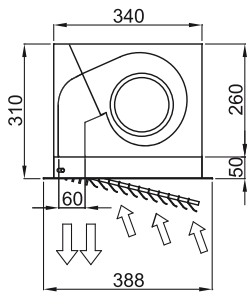

Specifiche

50Hz

Modello	In sola ventilazione	
	Portata d'aria nominale (m³/h)	Altezza di installazione consigliata (m)
CR M 1000 A	1800	2,5-3,5
CR M 1500 A	2700	2,5-3,5
CR M 2000 A	3600	2,5-3,5
CR M 2500 A	4500	2,5-3,5
CR ECM 1000 A	1840	2,5-3,8
CR ECM 1500 A	2760	2,5-3,8
CR ECM 2000 A	3680	2,5-3,8
CR ECM 2500 A	4600	2,5-3,8
CR G 1000 A	2400	3-4
CR G 1500 A	3200	3-4
CR G 2000 A	4800	3-4
CR G 2500 A	5600	3-4
CR ECG 1000 A	2700	3-4,2
CR ECG 1500 A	3600	3-4,2
CR ECG 2000 A	5400	3-4,2
CR ECG 2500 A	6300	3-4,2

Dimensioni

L	L1	A	B
1000	1048	920	-
1500	1548	1420	710
2000	2048	1920	960
2500	2548	2420	1210