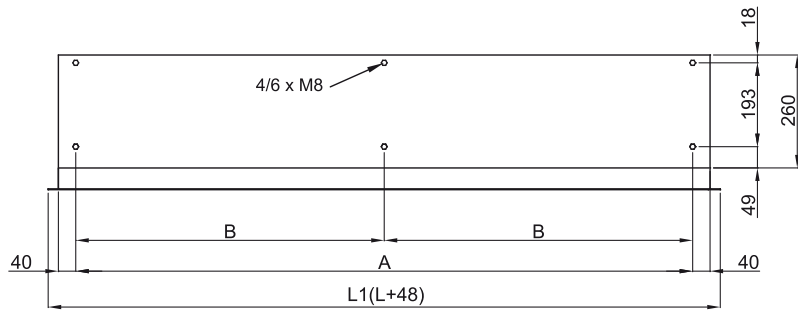

Specifiche

50Hz

Modello	In sola ventilazione	
	Portata d'aria nominale (m³/h)	Altezza di installazione consigliata (m)
CR M 1000 A	1800	2,5-3,5
CR M 1500 A	2700	2,5-3,5
CR M 2000 A	3600	2,5-3,5
CR M 2500 A	4500	2,5-3,5
CR ECM 1000 A	1840	2,5-3,8
CR ECM 1500 A	2760	2,5-3,8
CR ECM 2000 A	3680	2,5-3,8
CR ECM 2500 A	4600	2,5-3,8
CR G 1000 A	2400	3-4
CR G 1500 A	3200	3-4
CR G 2000 A	4800	3-4
CR G 2500 A	5600	3-4
CR ECG 1000 A	2700	3-4,2
CR ECG 1500 A	3600	3-4,2
CR ECG 2000 A	5400	3-4,2
CR ECG 2500 A	6300	3-4,2

Dimensioni

L	L1	A	B
1000	1048	920	-
1500	1548	1420	710
2000	2048	1920	960
2500	2548	2420	1210