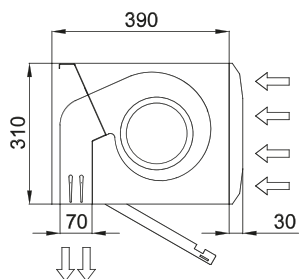

Specifiche

50Hz

In sola ventilazione		
Modello	Portata d'aria nominale (m ³ /h)	Altezza di installazione consigliata (m)
FLY KBB 1000 A	3900	3,5
FLY KBB 1500 A	5200	3,5
FLY KBB 2000 A	7800	3,5
FLY KBB 2500 A	9100	3,5
FLY KBB 3000 A	10400	3,5

Dimensioni

L	A	B
1000	920	-
1500	1420	710
2000	1920	960
2500	2420	1210
3000	2920	1460