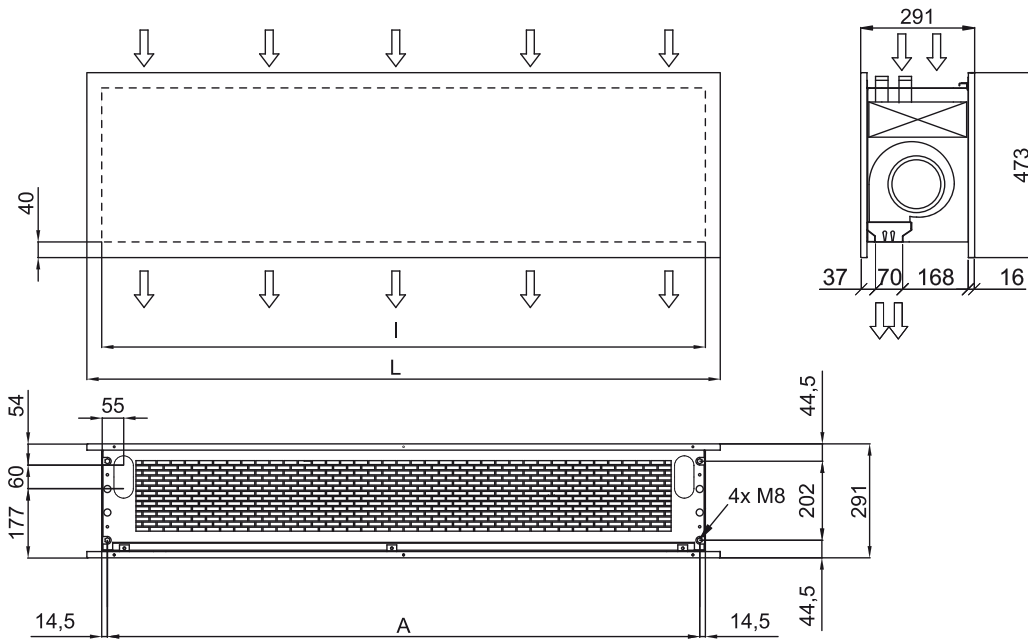

Modello	Portata d'aria nominale (m³/h)	Pompa di calore - VRV	
		Altezza di installazione consigliata (m)	
ZEN ECG 1000 VRV10-DA	2190	3-4,2	5/8" - 3/8"
ZEN ECG 1500 VRV13-DA	2920	3-4,2	5/8" - 3/8"
ZEN ECG 1500 VRV15-DA	2920	3-4,2	5/8" - 3/8"
ZEN ECG 2000 VRV20-DA	4380	3-4,2	3/4" - 3/8"
ZEN ECG 2000 VRV24-DA	4380	3-4,2	3/4" - 3/8"
ZEN ECG 2500 VRV25-DA	5110	3-4,2	3/4" - 3/8"
ZEN ECG 2500 VRV29-DA	5110	3-4,2	7/8" - 3/8"

Pompa di calore - VRV

Modello	Portata d'aria nominale (m ³ /h)	Altezza di installazione consigliata (m)	
ZEN ECG 3000 VRV25-DA	5840	3-4,2	-
ZEN ECG 3000 VRV29-DA	5840	3-4,2	-

60Hz

Pompa di calore - DX

Modello	Portata d'aria nominale (m ³ /h)	Altezza di installazione consigliata (m)	Unità esterna 230Vx1	Unità esterna 400Vx3	
ZEN ECG 1000 DX10-DA	2190	3-4,2	ERQ 100 AV1	-	5/8" - 3/8"
ZEN ECG 1500 DX13-DA	2920	3-4,2	ERQ 100 AV1	-	5/8" - 3/8"
ZEN ECG 1500 DX15-DA	2920	3-4,2	ERQ 125 AV1	ERQ 125 AW1	5/8" - 3/8"
ZEN ECG 2000 DX24-DA	4380	3-4,2	-	ERQ 200 AW1	3/4" - 3/8"
ZEN ECG 2500 DX25-DA	5110	3-4,2	-	ERQ 200 AW1	3/4" - 3/8"
ZEN ECG 2500 DX29-DA	5110	3-4,2	-	ERQ 250 AW1	7/8" - 3/8"

Pompa di calore - VRV

Modello	Portata d'aria nominale (m ³ /h)	Altezza di installazione consigliata (m)	
ZEN ECG 1000 VRV10-DA	2190	3-4,2	5/8" - 3/8"
ZEN ECG 1500 VRV13-DA	2920	3-4,2	5/8" - 3/8"
ZEN ECG 1500 VRV15-DA	2920	3-4,2	5/8" - 3/8"
ZEN ECG 2000 VRV20-DA	4380	3-4,2	3/4" - 3/8"
ZEN ECG 2000 VRV24-DA	4380	3-4,2	3/4" - 3/8"
ZEN ECG 2500 VRV25-DA	5110	3-4,2	3/4" - 3/8"
ZEN ECG 2500 VRV29-DA	5110	3-4,2	7/8" - 3/8"

Dimensioni

	L	I	A
Zen 1000	1220	1140	1115
Zen 1500	1620	1544	1515
Zen 2000	2120	2044	2015
Zen 2500	2620	2544	2515