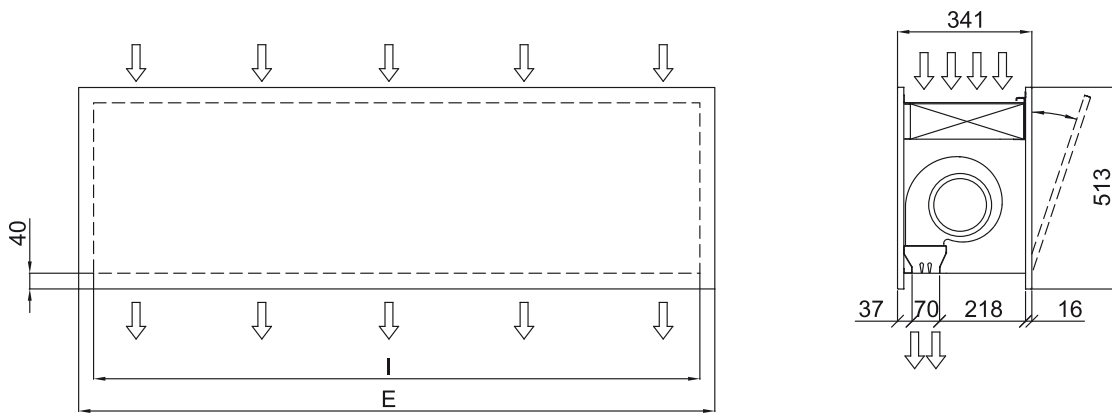

Dimensioni

	L	I	A
Zen BB 1000	1220	1140	1115
Zen BB 1500	1620	1544	1515
Zen BB 2000	2120	2044	2015
Zen BB 2500	2620	2544	2515