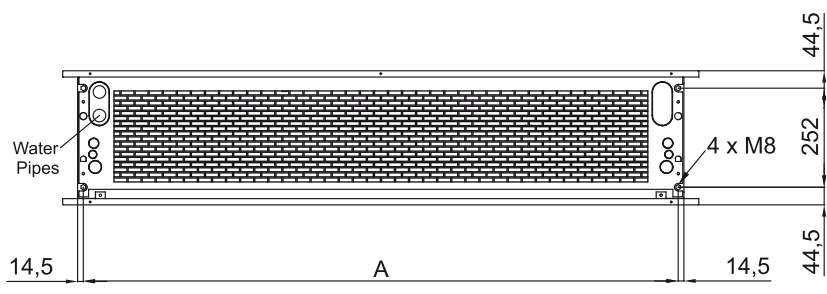

Dimensioni

	L	I	A
Zen BB 1000	1220	1140	1115
Zen BB 1500	1620	1544	1515
Zen BB 2000	2120	2044	2015
Zen BB 2500	2620	2544	2515