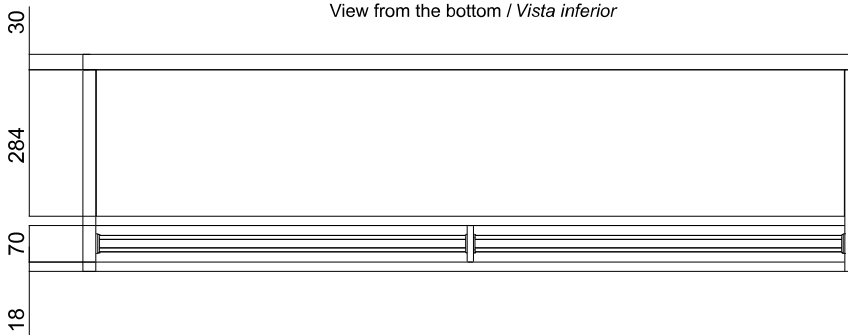

60Hz

In sola ventilazione		
Modello	Portata d'aria nominale (m ³ /h)	Altezza di installazione consigliata (m)
KSB 1000 A	3060	3,5-5
KSB 1500 A	4080	3,5-5
KSB 2000 A	6120	3,5-5
KSB 2500 A	7140	3,5-5
KSB 3000 A	8160	3,5-5

Dimensioni

View from the top / Vista superior

Lateral View / Vista Lateral

View from the bottom / Vista inferior

L	A	B
1000	920	-
1500	1420	710
2000	1920	960
2500	2420	1210
3000	2920	1460