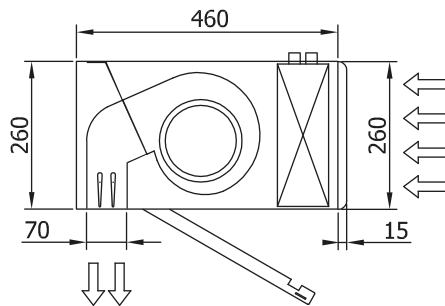

## Specifiche

50Hz

| Pompa di calore - VRF |  |   |
|-----------------------|--|---|
| Modello               | Portata d'aria nominale<br>(m <sup>3</sup> /h) | Altezza di installazione consigliata<br>(m) |
| BB 1000 VRF17-HA      | 3510   | 5-7   |
| BB 1500 VRF24-HA      | 4680   | 5-7   |
| BB 2000 VRF35-HA      | 7020   | 5-7   |
| BB 2500 VRF43-HA      | 8190   | 5-7   |
| BB 3000 VRF47-HA      | 9360   | 5-7   |

Dimensioni

| L    | A    | B    |
|------|------|------|
| 1000 | 920  | -    |
| 1500 | 1420 | 710  |
| 2000 | 1920 | 960  |
| 2500 | 2420 | 1210 |
| 3000 | 2920 | 1460 |