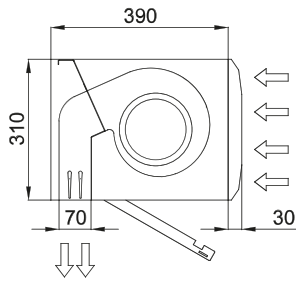

Specifiche

50Hz

In sola ventilazione		
Modello	Portata d'aria nominale (m³/h)	Altezza di installazione consigliata (m)
FLY KBB 1000 A	3900	3,5
FLY KBB 1500 A	5200	3,5
FLY KBB 2000 A	7800	3,5
FLY KBB 2500 A	9100	3,5
FLY KBB 3000 A	10400	3,5

Dimensioni

L	A	B
1000	920	-
1500	1420	710
2000	1920	960
2500	2420	1210
3000	2920	1460